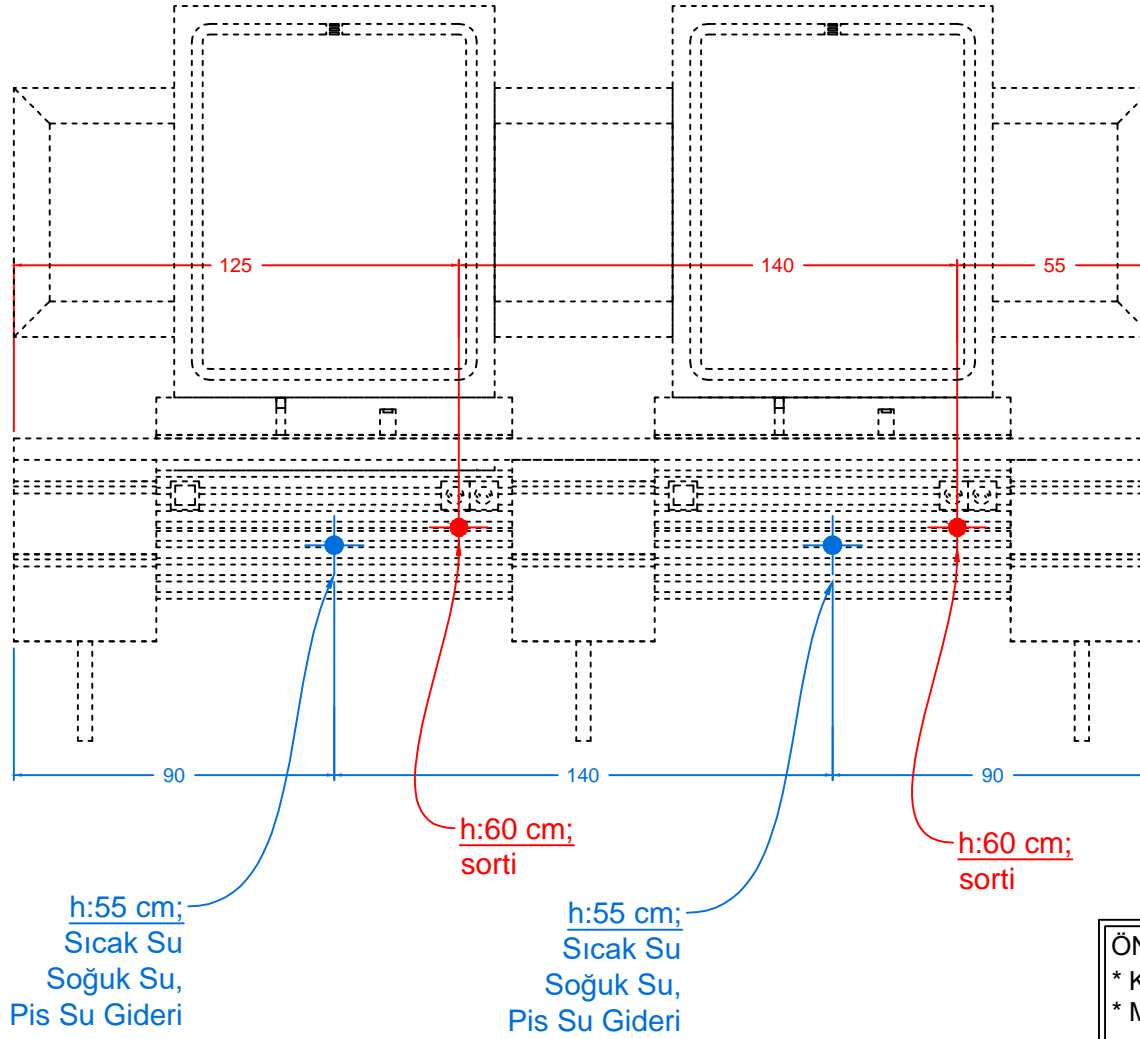

TESİSAT ŞEMASI (ERKEK)

ÖLÇÜLER: cm (santimetre'dir)

ÖNEMLİ AÇIKLAMALAR:

- * Körüklü sifon
- * Minimum 50 cm Sorti (kablo ucu bırakılmalı)

ÜRÜN ADI: TRENDY ROCKMAN - TE02

TARİH

ÇİZEN: