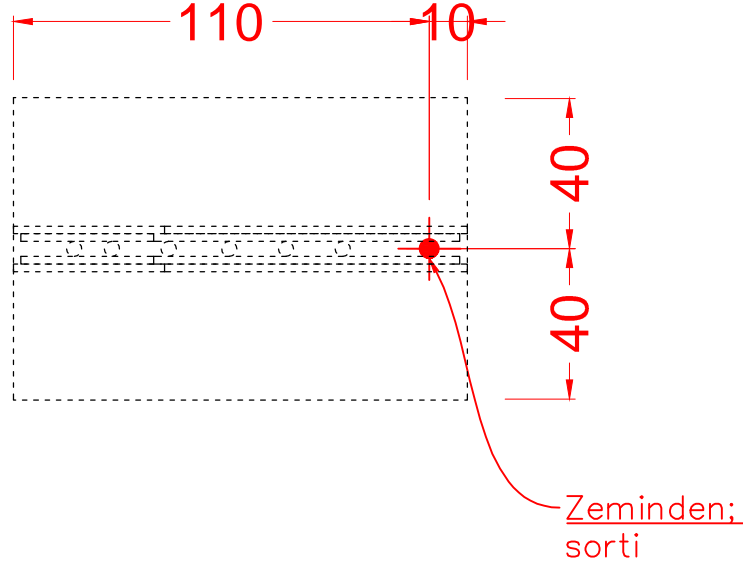

TESİSAT ŞEMASI (BAYAN)

ÜST GÖRÜNÜŞ

ÖN GÖRÜNÜŞ

ÖLÇÜLER: cm (santimetre'dir)

ÖNEMLİ AÇIKLAMALAR:
*Minimum 50 cm Sorti (kablo ucu bırakılmalı)

ÜRÜN ADI:

TWIN OVAL ISLAND

TARİH