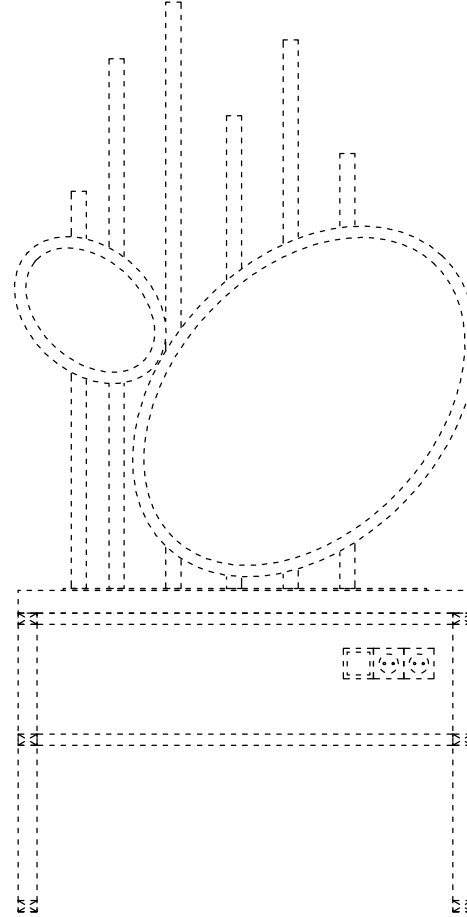

TESİSAT ŞEMASI (BAYAN)

ÜST GÖRÜNÜŞ

ÖN GÖRÜNÜŞ

ÖLÇÜLER: cm (santimetre'dir)

ÖNEMLİ AÇIKLAMALAR:
*Minimum 50 cm Sorti (kablo ucu bırakılmalı)

ÜRÜN ADI:

TWIN OVAL ISLAND

TARİH