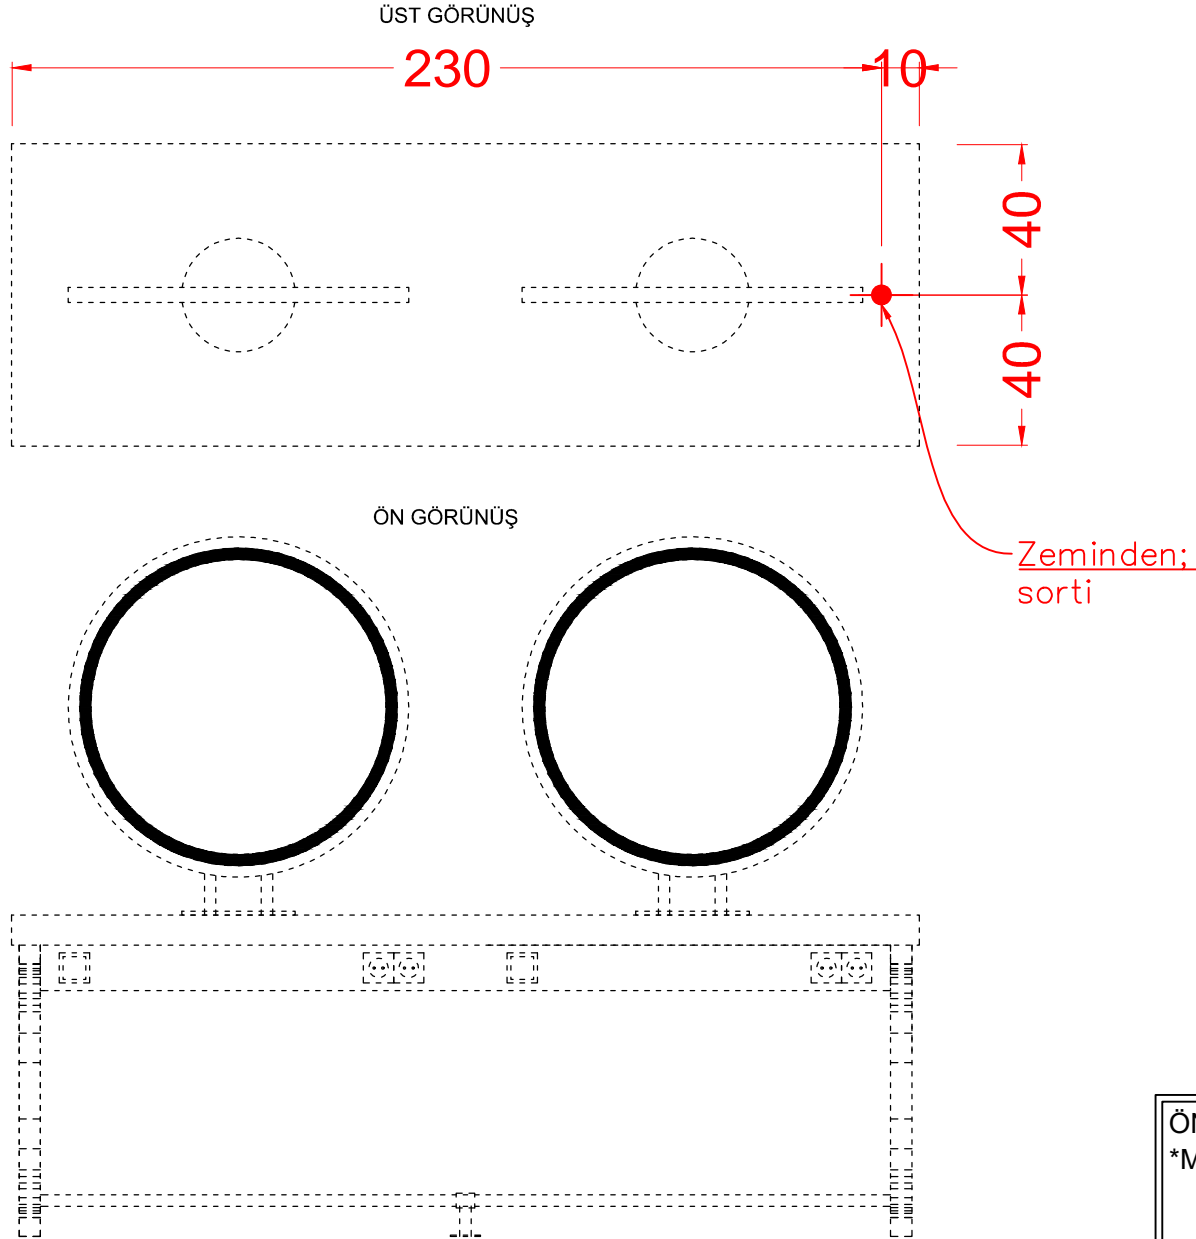

TESİSAT ŞEMASI (BAYAN)

ÖLÇÜLER: cm (santimetre'dir)

ÖNEMLİ AÇIKLAMALAR:
*Minimum 50 cm Sorti (kablo ucu bırakılmalı)

ÜRÜN ADI:

WOODY CIRCLE DOUBLE ISLAND - MDF

TARİH

ÇİZEN: